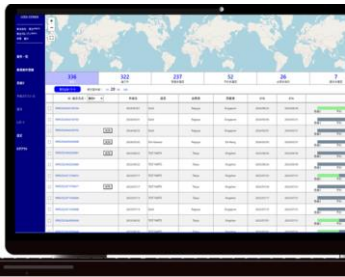

輸出入業務 のその悩み 物流DXで

解決しませんか？

コンテナ物流特化型・受発注システム

LOGI-CONEX ロジ・コネックス

- FAX、メールでの配送手配はもう嫌だ
- 書式がバラバラの帳票はもう嫌だ
- 以前の出荷指示書ってどこに行った？
- 隣の部署の運賃の方が安いのか？
- 本当にうちの物流コストは安いのか？

**全て
解決**

お試し導入キャンペーン

(ご利用料金) 月額1万円(税抜) (※) 2025年3月末まで